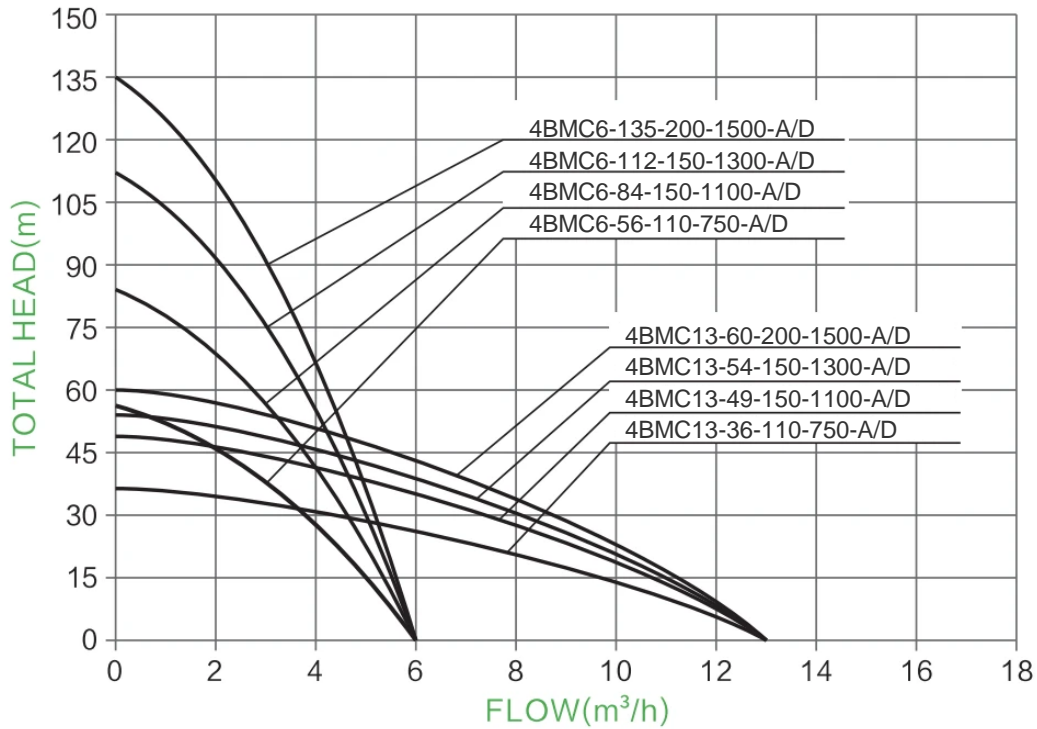

AC/DC solar submersible pump with plastic impeller 4inch solar powered pump for irrigation

4 INCH AC/DC SOLAR PUMP WITH PLASTIC IMPELLER

4" PLASTIC IMPELLER SOLAR PUMP					
Model	Power(W)	Voltage(V)	Max flow(m3/h)	Max head(m)	Outlet(inch)
4BMC6-56-110-750-A/D	750	110	6	56	1.25"
4BMC6-84-150-1100-A/D	1100	150	6	84	1.25"
4BMC6-112-150-1300-A/D	1300	150	6	112	1.25"
4BMC6-135-200-1500-A/D	1500	200	6	135	1.25"
4BMC6-175-300-2200-A/D	2200	300	6	175	1.25"
4BMC9-45-110-750-A/D	750	110	9	45	2"
4BMC9-58-150-1100-A/D	1100	150	9	58	2"
4BMC9-71-150-1300-A/D	1300	150	9	71	2"
4BMC9-85-200-1500-A/D	1500	200	9	85	2"
4BMC9.5-125-300-2200-A/D	2200	300	9.5	125	2"
4BMC13-36-110-750-A/D	750	110	13	36	2"
4BMC13-49-150-1100-A/D	1100	150	13	49	2"
4BMC13-54-150-1300-A/D	1300	150	13	54	2"
4BMC13-60-200-1500-A/D	1500	200	13	60	2"
4BMC13-110-300-2200-A/D	2200	300	13	110	2"
4BMC17-48-200-1500-A/D	1500	200	17	48	2"

4 INCH AC/DC PLASTIC IMPELLER SOLAR PUMP PARAMETER

CONTROLLER INTERNAL WIRING