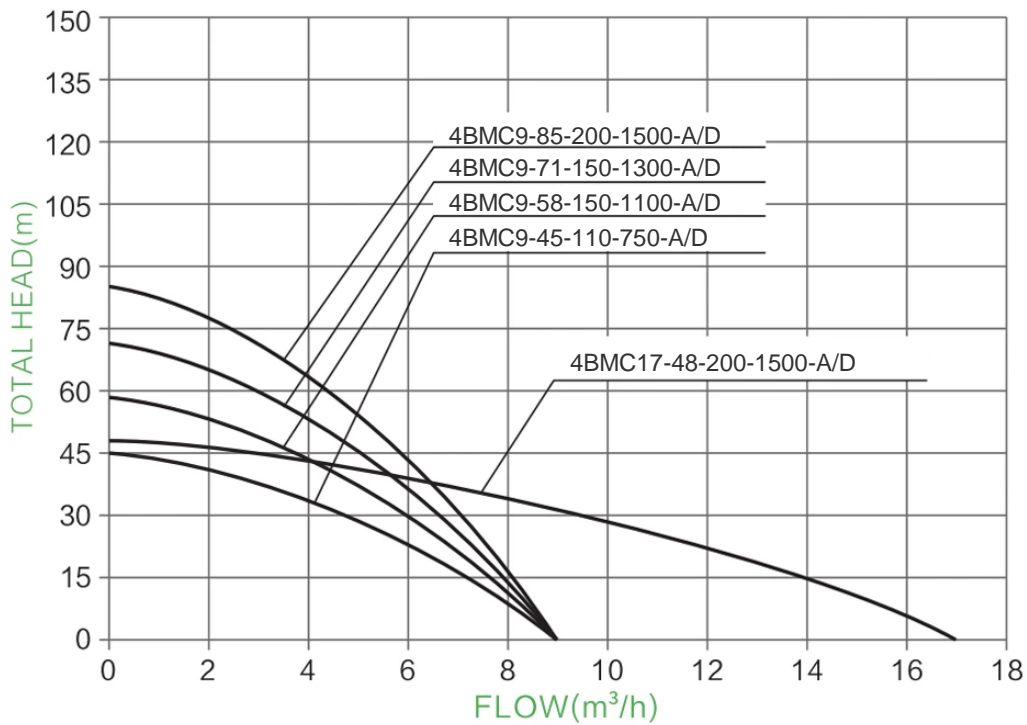

AC/DC solar submersible pump with plastic impeller 4inch solar powered pump for irrigation

4 INCH AC/DC SOLAR PUMP WITH PLASTIC IMPELLER

4" PLASTIC IMPELLER SOLAR PUMP					
Model	Power(W)	Voltage(V)	Max flow(m3/h)	Max head(m)	Outlet(inch)
4BMC6-56-110-750-A/D	750	110	6	56	1.25"
4BMC6-84-150-1100-A/D	1100	150	6	84	1.25"
4BMC6-112-150-1300-A/D	1300	150	6	112	1.25"
4BMC6-135-200-1500-A/D	1500	200	6	135	1.25"
4BMC6-175-300-2200-A/D	2200	300	6	175	1.25"
4BMC9-45-110-750-A/D	750	110	9	45	2"
4BMC9-58-150-1100-A/D	1100	150	9	58	2"
4BMC9-71-150-1300-A/D	1300	150	9	71	2"
4BMC9-85-200-1500-A/D	1500	200	9	85	2"
4BMC9.5-125-300-2200-A/D	2200	300	9.5	125	2"
4BMC13-36-110-750-A/D	750	110	13	36	2"
4BMC13-49-150-1100-A/D	1100	150	13	49	2"
4BMC13-54-150-1300-A/D	1300	150	13	54	2"
4BMC13-60-200-1500-A/D	1500	200	13	60	2"
4BMC13-110-300-2200-A/D	2200	300	13	110	2"
4BMC17-48-200-1500-A/D	1500	200	17	48	2"

4 INCH AC/DC PLASTIC IMPELLER SOLAR PUMP PARAMETER

CONTROLLER INTERNAL WIRING