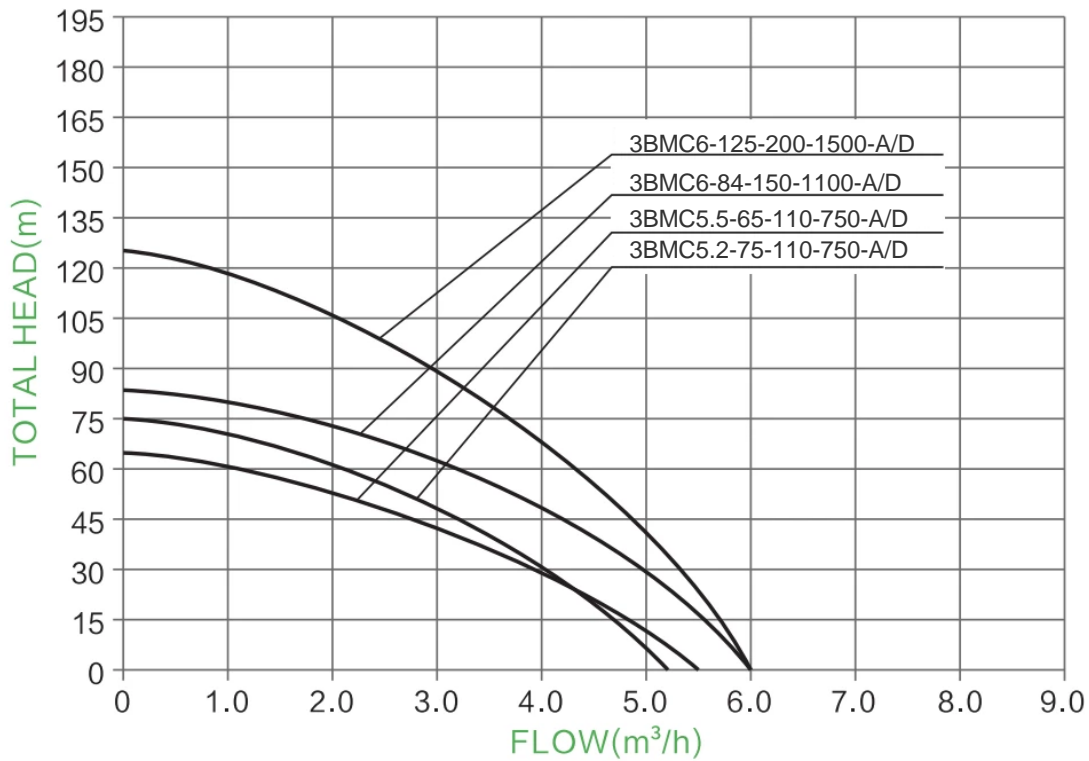

3" brushless Hybrid solar submersible pump with plastic impeller solar powered pump

3 INCH AC/DC SOLAR PUMP WITH PLASTIC IMPELLER

3" PLASTIC IMPELLER SOLAR PUMP					
Model	Power(W)	Voltage(V)	Max flow(m3/h)	Max head(m)	Outlet(inch)
3BMC3.5-95-110-750-A/D	750	110	3.5	95	1.25"
3BMC3.8-123-150-1100-A/D	1100	150	3.8	123	1.25"
3BMC3.8-155-150-1300-A/D	1300	150	3.8	155	1.25"
3BMC3.8-180-200-1500-A/D	1500	200	3.8	180	1.25"
3BMC5.2-75-110-750-A/D	750	110	5.2	75	1.5"
3BMC5.5-65-110-750-A/D	750	110	5.5	65	1.5"
3BMC6-84-150-1100-A/D	1100	150	6	84	1.5"
3BMC6-125-200-1500-A/D	1500	200	6	125	1.5"
3BMC7-46-110-750-A/D	750	110	7	46	1.5"
3BMC7.5-62-150-1100-A/D	1100	150	7.5	62	1.5"
3BMC7.5-78-200-1500-A/D	1500	200	7.5	78	1.5"

3" brushless Hybrid solar submersible pump with plastic impeller solar powered pump

3 INCH AC/DC PLASTIC IMPELLER SOLAR PUMP PARAMETER

CONTROLLER INTERNAL WIRING