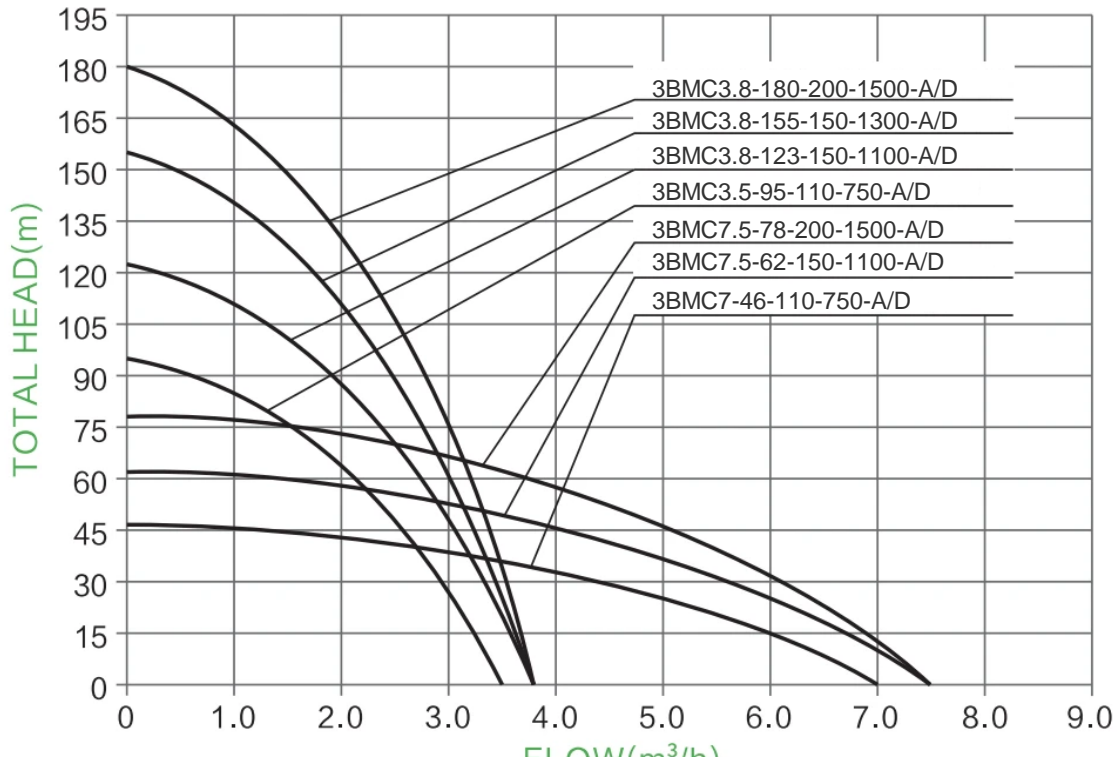

3" brushless Hybrid solar submersible pump with plastic impeller solar powered pump

3 INCH AC/DC SOLAR PUMP WITH PLASTIC IMPELLER

3" PLASTIC IMPELLER SOLAR PUMP					
Model	Power(W)	Voltage(V)	Max flow(m3/h)	Max head(m)	Outlet(inch)
3BMC3.5-95-110-750-A/D	750	110	3.5	95	1.25"
3BMC3.8-123-150-1100-A/D	1100	150	3.8	123	1.25"
3BMC3.8-155-150-1300-A/D	1300	150	3.8	155	1.25"
3BMC3.8-180-200-1500-A/D	1500	200	3.8	180	1.25"
3BMC5.2-75-110-750-A/D	750	110	5.2	75	1.5"
3BMC5.5-65-110-750-A/D	750	110	5.5	65	1.5"
3BMC6-84-150-1100-A/D	1100	150	6	84	1.5"
3BMC6-125-200-1500-A/D	1500	200	6	125	1.5"
3BMC7-46-110-750-A/D	750	110	7	46	1.5"
3BMC7.5-62-150-1100-A/D	1100	150	7.5	62	1.5"
3BMC7.5-78-200-1500-A/D	1500	200	7.5	78	1.5"

3" brushless Hybrid solar submersible pump with plastic impeller solar powered pump

3 INCH AC/DC PLASTIC IMPELLER SOLAR PUMP PARAMETER

CONTROLLER INTERNAL WIRING